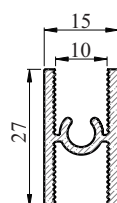

**LESNI CENTER NOVAK D.O.O.**

**Drsna vrata in okvirji iz aluminija za pohištvo**

**Tehnični podatki**

**SESTAVNI DELI ZA DRSNA VRATA**

ROČAJ - H (315001)

ROČAJ - X (315002)

ROČAJ - V (315003)

ROČAJ - L (315004)

HOR. SPODNJI (315011)

HOR. SREDNJI (315012)

HOR. SREDNJI ZV (315013)

HOR. ZGORNJI (315014)

VODILO SPODAJ (315031)

VODILO ZGORAJ (315032)

**SESTAVNI DELI ZA DRSNÁ VRATA**KOLO SPODAJ (315021)KOLO ZGORAJ (315022)VIJAK (315023)SOFT 60kg (315041)SOFT 40kg (315042)ZAUSTAV. SPODAJ (315045)TESNILO 8-10mm (315046)TESNILO 4-10mm (315047)METLICA Z LEPILOM (315049)NALEPKA (315048)ZGORNJI ZAUSTAVLJAČ-SILIKON (315044)

## 1. VRSTA ROČAJA

ROČAJ - H  
(315001)

ROČAJ - X  
(315002)

ROČAJ - V  
(315003)

ROČAJ - L  
(315004)

## 3. NOTRANJE DIMENZIJE (v milimetrih)