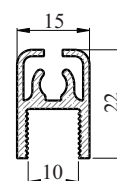

HOR. SPODNJI (315011)

HOR. SREDNJI (315012)

HOR. SREDNJI ZV (315013)

HOR. ZGORNJI (315014)

VODILO SPODAJ (315031)

VODILO ZGORAJ (315032)

**SESTAVNI DELI ZA DRSNÁ VRATA**KOLO SPODAJ (315021)KOLO ZGORAJ (315022)VIJAK (315023)SOFT 60kg (315041)SOFT 40kg (315042)ZAUSTAV. SPODAJ (315045)TESNILO 8-10mm (315046)TESNILO 4-10mm (315047)METLICA Z LEPILOM (315049)NALEPKA (315048)ZGORNJI ZAUSTAVLJAČ-SILIKON (315044)

LC NOVAK D.O.O. - GROSUPLJE

**SESTAVNI DELI ZA DRSNA VRATA**

1. ROČAJ
2. HOR. SPODNJI PROFIL
3. HOR. SREDNJI PROFIL
4. HOR. ZGORNJI PROFIL
5. VODILO SPODAJ
6. VODILO ZGORAJ
7. KOLO SPODAJ
8. KOLO ZGORAJ
9. VIJAK
10. SOFT MEHANIZEM
11. ZAUSTAVLJAČ SPODAJ
12. TESNILO
13. METLICA Z LEPILOM
14. NALEPKA
15. ZAUSTAVLJAČ ZGORAJ - SILIKON

## 1. VRSTA ROČAJA

ROČAJ - H  
(315001)

ROČAJ - X  
(315002)

ROČAJ - V  
(315003)

ROČAJ - L  
(315004)

## 3. NOTRANJE DIMENZIJE (v milimetrih)