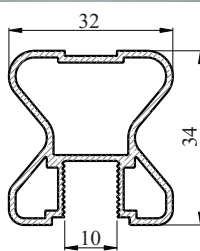

**LESNI CENTER NOVAK D.O.O.**

**Drsna vrata in okvirji iz aluminija za pohištvo**

**Tehnični podatki**

**SESTAVNI DELI ZA DRSNA VRATA**

ROČAJ - H (315001)

ROČAJ - X (315002)

ROČAJ - V (315003)

ROČAJ - L (315004)

HOR. SPODNJI (315011)

HOR. SREDNJI (315012)

HOR. SREDNJI ZV (315013)

HOR. ZGORNJI (315014)

VODILO SPODAJ (315031)

VODILO ZGORAJ (315032)

**SESTAVNI DELI ZA DRSNÁ VRATA**KOLO SPODAJ (315021)KOLO ZGORAJ (315022)VIJAK (315023)SOFT 60kg (315041)SOFT 40kg (315042)ZAUSTAV. SPODAJ (315045)TESNILO 8-10mm (315046)TESNILO 4-10mm (315047)METLICA Z LEPILOM (315049)NALEPKA (315048)ZGORNJI ZAUSTAVLJAČ-SILIKON (315044)

## 1. VRSTA ROČAJA

ROČAJ - H  
(315001)

ROČAJ - X  
(315002)

ROČAJ - V  
(315003)

ROČAJ - L  
(315004)

## 3. NOTRANJE DIMENZIJE (v milimetrih)