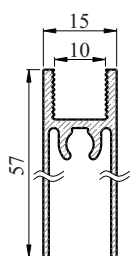

**LESNI CENTER NOVAK D.O.O.**

**Drsna vrata in okvirji iz aluminija za pohištvo**

**Tehnični podatki**

**SESTAVNI DELI ZA DRSNA VRATA**

ROČAJ - H (315001)

ROČAJ - X (315002)

ROČAJ - V (315003)

ROČAJ - L (315004)

HOR. SPODNJI (315011)

HOR. SREDNJI (315012)

HOR. SREDNJI ZV (315013)

HOR. ZGORNJI (315014)

VODILO SPODAJ (315031)

VODILO ZGORAJ (315032)

**SESTAVNI DELI ZA DRSNÁ VRATA**KOLO SPODAJ (315021)KOLO ZGORAJ (315022)VIJAK (315023)SOFT 60kg (315041)SOFT 40kg (315042)ZAUSTAV. SPODAJ (315045)TESNILO 8-10mm (315046)TESNILO 4-10mm (315047)METLICA Z LEPILOM (315049)NALEPKA (315048)ZGORNJI ZAUSTAVLJAČ-SILIKON (315044)

## 1. VRSTA ROČAJA

ROČAJ - H  
(315001)

ROČAJ - X  
(315002)

ROČAJ - V  
(315003)

ROČAJ - L  
(315004)

## 3. NOTRANJE DIMENZIJE (v milimetrih)