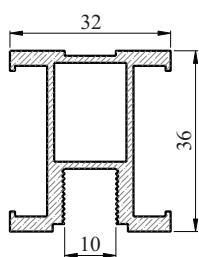

**LESNI CENTER NOVAK D.O.O.**

**Drsna vrata in okvirji iz aluminija za pohištvo**

**Tehnični podatki**

**SESTAVNI DELI ZA DRSNA VRATA**

ROČAJ - H (315001)

ROČAJ - X (315002)

ROČAJ - V (315003)

ROČAJ - L (315004)

HOR. SPODNJI (315011)

HOR. SREDNJI (315012)

HOR. SREDNJI ZV (315013)

HOR. ZGORNJI (315014)

VODILO SPODAJ (315031)

VODILO ZGORAJ (315032)

**SESTAVNI DELI ZA DRSNÁ VRATA**KOLO SPODAJ (315021)KOLO ZGORAJ (315022)VIJAK (315023)SOFT 60kg (315041)SOFT 40kg (315042)ZAUSTAV. SPODAJ (315045)TESNILO 8-10mm (315046)TESNILO 4-10mm (315047)METLICA Z LEPILOM (315049)NALEPKA (315048)ZGORNJI ZAUSTAVLJAČ-SILIKON (315044)

## 1. VRSTA ROČAJA

ROČAJ - H  
(315001)

ROČAJ - X  
(315002)

ROČAJ - V  
(315003)

ROČAJ - L  
(315004)

## 3. NOTRANJE DIMENZIJE (v milimetrih)