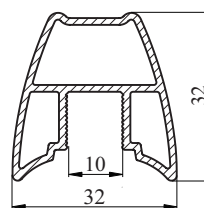

**LESNI CENTER NOVAK D.O.O.**

**Drsna vrata in okvirji iz aluminija za pohištvo**

**Tehnični podatki**

**SESTAVNI DELI ZA DRSNA VRATA**

ROČAJ - H (315001)

ROČAJ - X (315002)

ROČAJ - V (315003)

ROČAJ - L (315004)

## 3. NOTRANJE DIMENZIJE (v milimetrih)