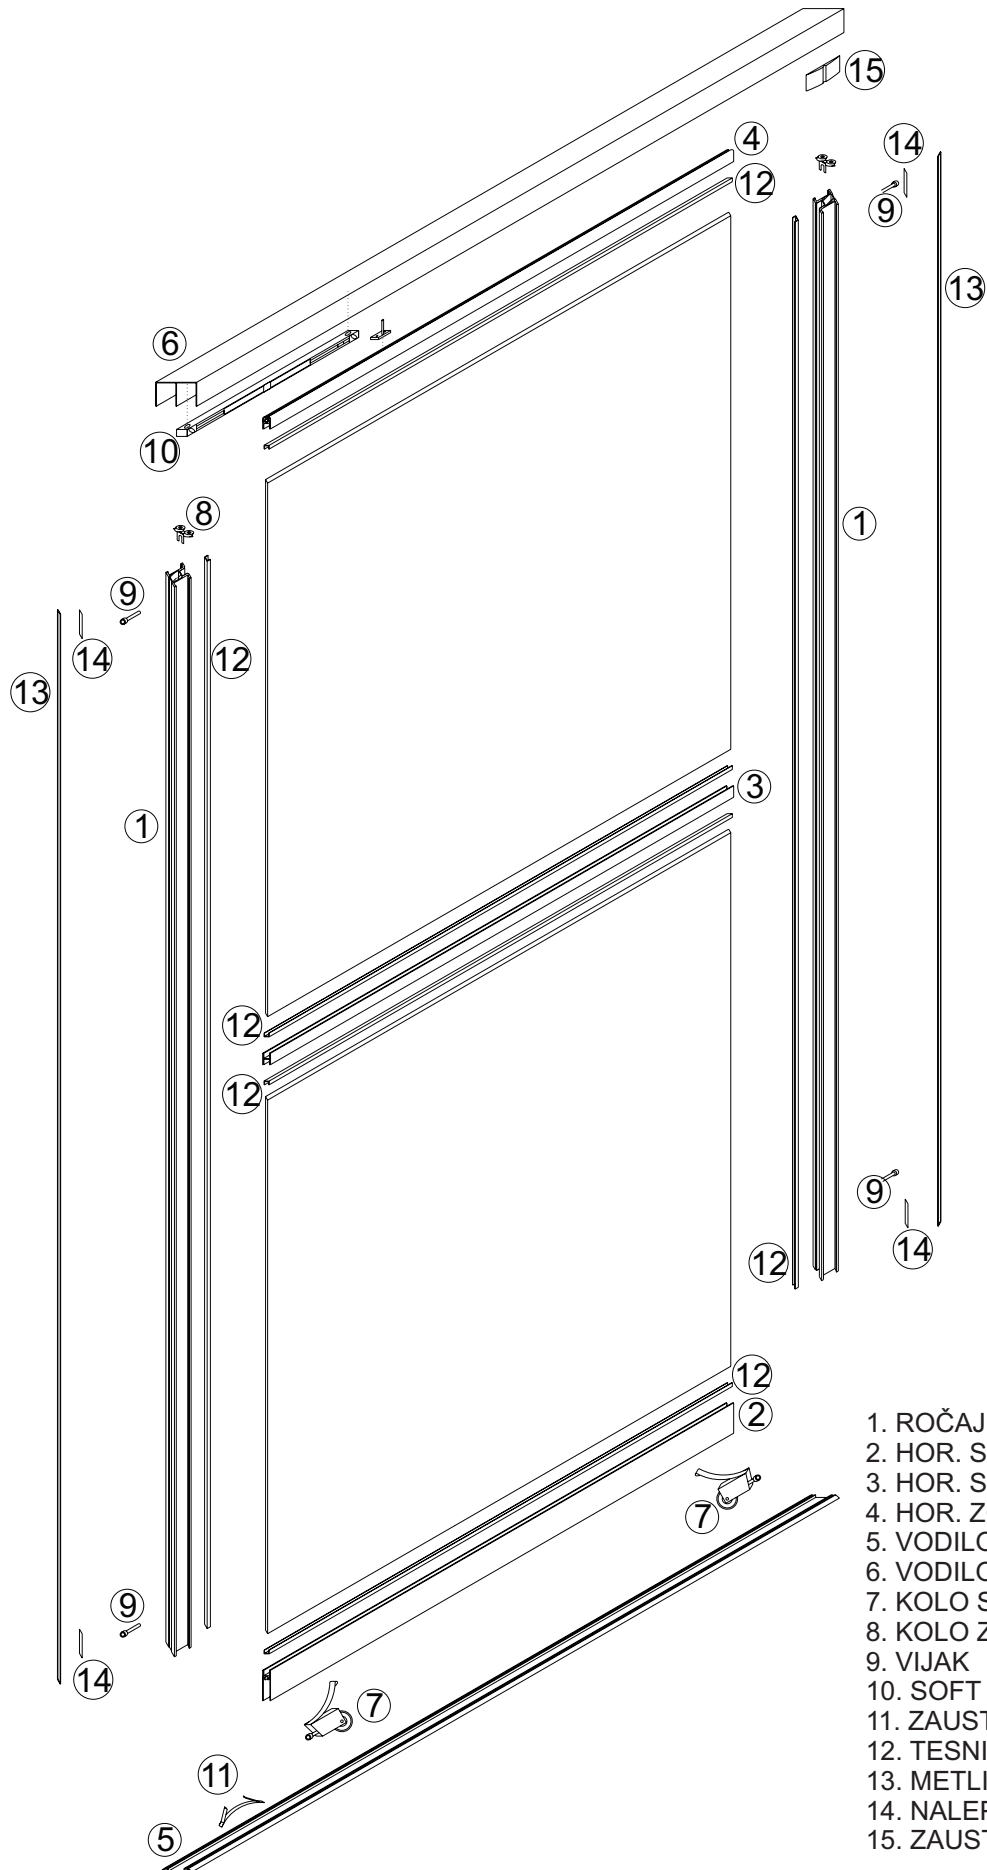

LC NOVAK D.O.O. - GROSUPLJE

SESTAVNI DELI ZA DRSNA VRATA

1. ROČAJ
2. HOR. SPODNJI PROFIL
3. HOR. SREDNJI PROFIL
4. HOR. ZGORNJI PROFIL
5. VODILO SPODAJ
6. VODILO ZGORAJ
7. KOLO SPODAJ
8. KOLO ZGORAJ
9. VIJAK
10. SOFT MEHANIZEM
11. ZAUSTAVLJAČ SPODAJ
12. TESNILO
13. METLICA Z LEPILOM
14. NALEPKA
15. ZAUSTAVLJAČ ZGORAJ - SILIKON