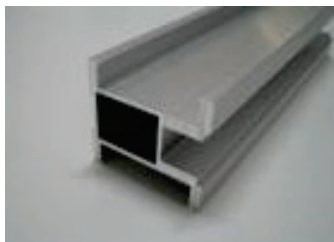

SESTAVNI DELI ZA DRSNA VRATA

ROČAJ - H (315001)