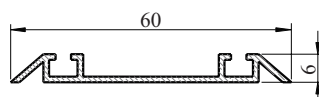

HOR. SPODNJI (315011)

HOR. SREDNJI (315012)

HOR. SREDNJI ZV (315013)

HOR. ZGORNJI (315014)

VODILO SPODAJ (315031)

VODILO ZGORAJ (315032)

**SESTAVNI DELI ZA DRSNÁ VRATA**KOLO SPODAJ (315021)KOLO ZGORAJ (315022)VIJAK (315023)SOFT 60kg (315041)SOFT 40kg (315042)ZAUSTAV. SPODAJ (315045)TESNILO 8-10mm (315046)TESNILO 4-10mm (315047)METLICA Z LEPILOM (315049)NALEPKA (315048)ZGORNJI ZAUSTAVLJAČ-SILIKON (315044)