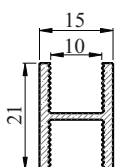

**LESNI CENTER NOVAK D.O.O.**

**Drsna vrata in okvirji iz aluminija za pohištvo**

**Tehnični podatki**

**SESTAVNI DELI ZA DRSNA VRATA**

ROČAJ - H (315001)

ROČAJ - X (315002)

ROČAJ - V (315003)

ROČAJ - L (315004)

HOR. SPODNJI (315011)

HOR. SREDNJI (315012)

HOR. SREDNJI ZV (315013)

HOR. ZGORNJI (315014)

VODILO SPODAJ (315031)

VODILO ZGORAJ (315032)

**SESTAVNI DELI ZA DRSNÁ VRATA**KOLO SPODAJ (315021)KOLO ZGORAJ (315022)VIJAK (315023)SOFT 60kg (315041)SOFT 40kg (315042)ZAUSTAV. SPODAJ (315045)TESNILO 8-10mm (315046)TESNILO 4-10mm (315047)METLICA Z LEPILOM (315049)NALEPKA (315048)ZGORNJI ZAUSTAVLJAČ-SILIKON (315044)